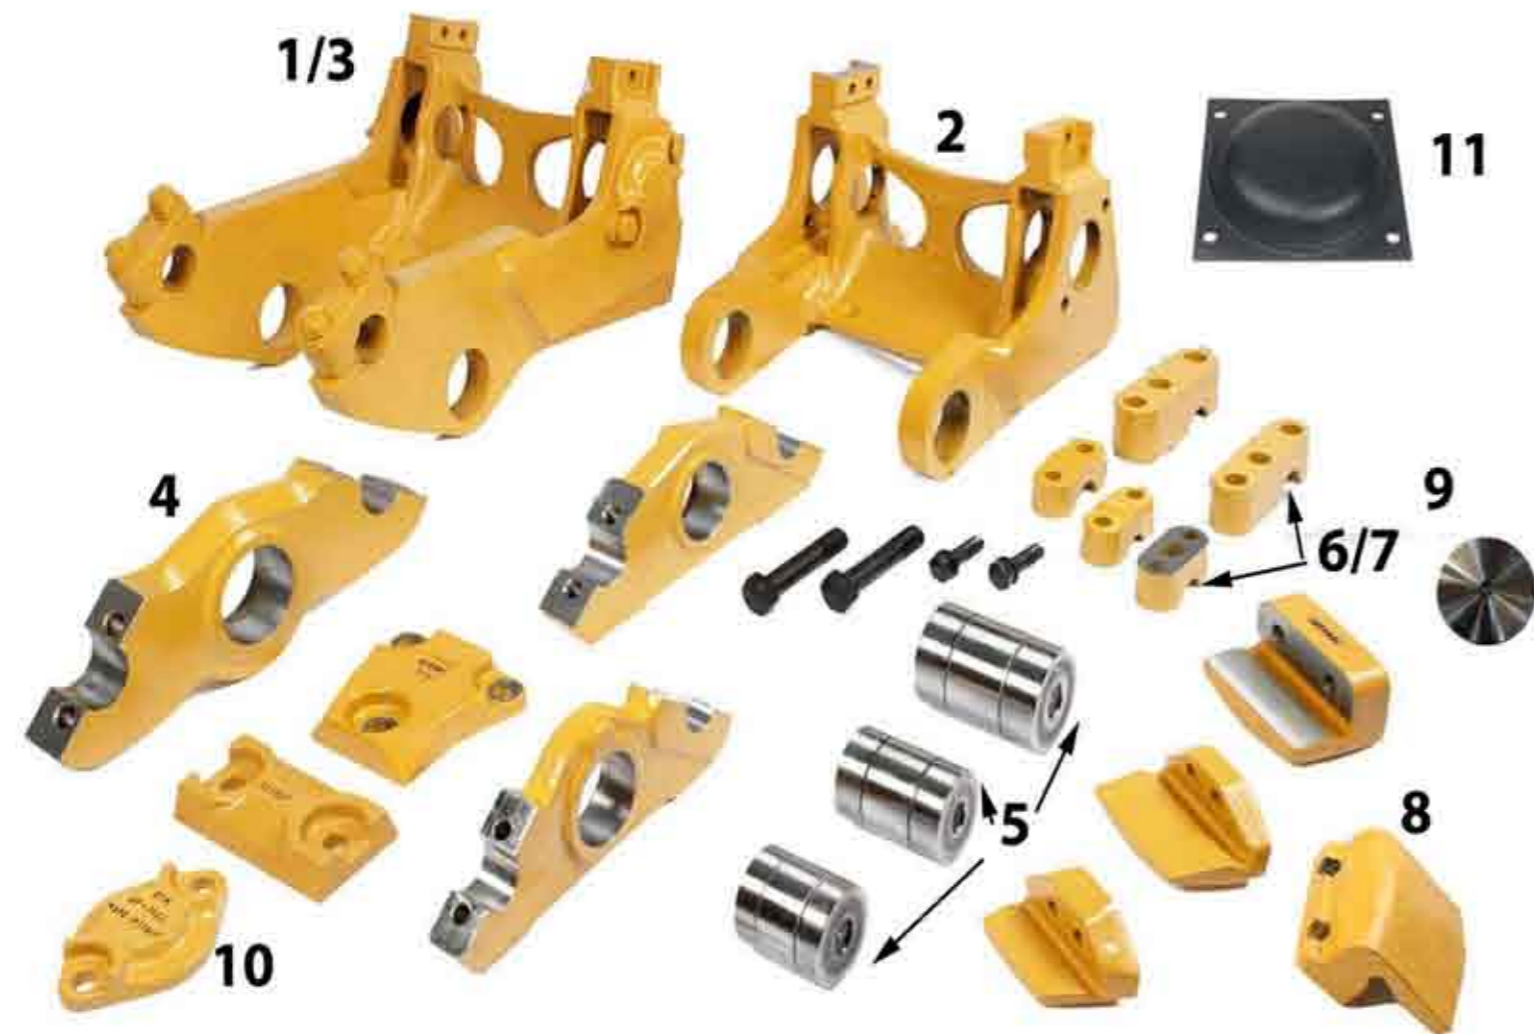

photo ref ->	7	7	8	9	10	11						
Machine	Idler Cap Front	Qty.	Idler Cap Rear	Qty.	Guide	Qty.	Plate	Qty.	Cover	Qty.	Pad	Qty.
D8N - 9TC1 - UP D8R - 6YZ1 - UP	1311644	4	1311644	4	1844395	16	7G5221	16	9P7823	16	7T4700	16
D8T - J8B1 - UP	3069441	4	3069441	4	2482987	16	7G5221	16	9P7823	16	7T4700	16
D8R - 9EM4417 - UP	3069441	4	3069441	4	2482987	16	7G5221	16	9P7823	16	7T4700	16
D8T - KPZ1 - UP	3069441	4	3069441	4	2482987	16	7G5221	16	9P7823	16	7T4700	16
D8T - KP22780 - UP	3069441	4	3069441	4	2482987	16	7G5221	16	9P7823	16	7T4700	16
D9R - 7TL 852 TO 1211	1311642 1311643	2 2	1311642 1311643	2 2	1844395	16	7G5221	16	9P7823	16	7T5419	16
D9N - 1JD1 - UP	1311642 1311643	2 2	1311642 1311643	2 2	1844395	16	7G5221	16	9P7823	16	7T5419	16
D9R - 7TL 1212 - UP	1311642 1311643	2 2	1311642 1311643	2 2	1844395	16	7G5221	16	9P7823	16	7T5419	16
D10N - 2YD1 D10R - 3KR1	1273455	2	1283503	2	1844396	16	7G5221	16	7G3907	16	7T5959	16
D10R - 3KR1 - UP	1273455	2	1283503	2	1844396	16	7G5221	16	7G3907	16	7T5959	16
D11R / T	3069453	2	3069451	2	1873298	16	9P9993	16	9P9990	16	3P2482	16